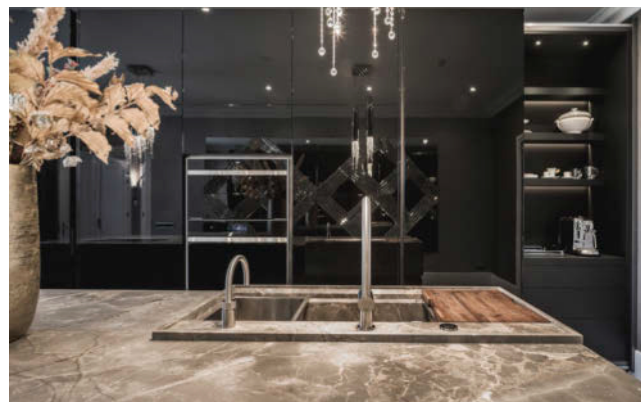

Keuken | Een echte Culimaat

De keuken bevindt zich in een zijtak en staat in verbinding met de naastgelegen ruimtes. Vanuit de keuken kun je vier verschillende richtingen in: de dining, living, bijkeuken én het terras. Door middel van klassieke witte schuifdeuren kan de ruimte echter met gemak worden afgesloten. De prachtige keuken is ontworpen door Culimaat High End Kitchens en straalt pure klasse uit. Het eiland van ruim vijf meter is volledig opgetrokken uit natuursteen met lichte aders. Het spoelgedeelte bestaat uit een grote spoelbak met twee afzonderlijke kranen – een Quooker en een MGS-kraan – en is iets opgetild ten opzichte van de rest van het eiland, waardoor het een zwevend element vormt. Alle luxe apparatuur gaat schuil achter de zwarte hoogglans-kastenwanden met schuifdeuren. Balans creëer je aan de hand van terugkerende kenmerken: boven het eiland hangen dezelfde designlampen van Ilfari als in de hal, maar dan in kleiner formaat. Aan de muur pronkt dezelfde chique spiegel als in de dining.