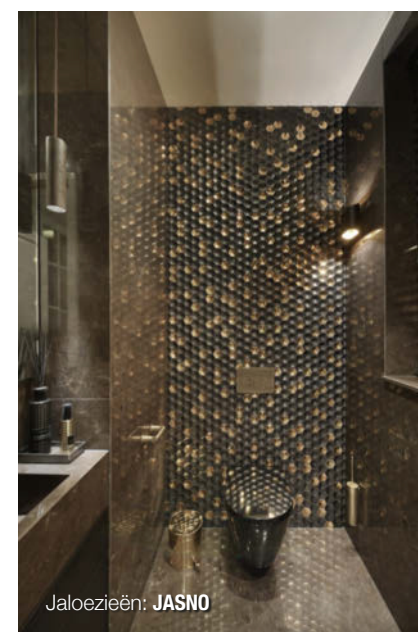

Openhaarden: **Boley Exclusieve Openhaarden**

Kranen (merk): **Watermark**

Jaloezieën: **JASNO**

"Ooit uitgekeken raken is hier onmogelijk"

De suite | Luxeuze charme

Op de begane grond van het landhuis bevindt zich de suite van de seigneur et dame du château. Deze bestaat, naast de mainbedroom, uit een inloopkast en een weelderige badkamer van natuursteen. Dit donkere natuursteen met doorlopende goud- en bronskleurige aders voorziet deze moderne badkamer van een allure die niet zou misstaan in klassieke tijden. De kleine zeshoekige mozaïektegels, in zowel het toilet als de inlooptdouche met regendouchekop, weten direct bij binnenkomst de aandacht naar zich toe te trekken. Al met al heeft het baden in deze pracht een koninklijk tintje.