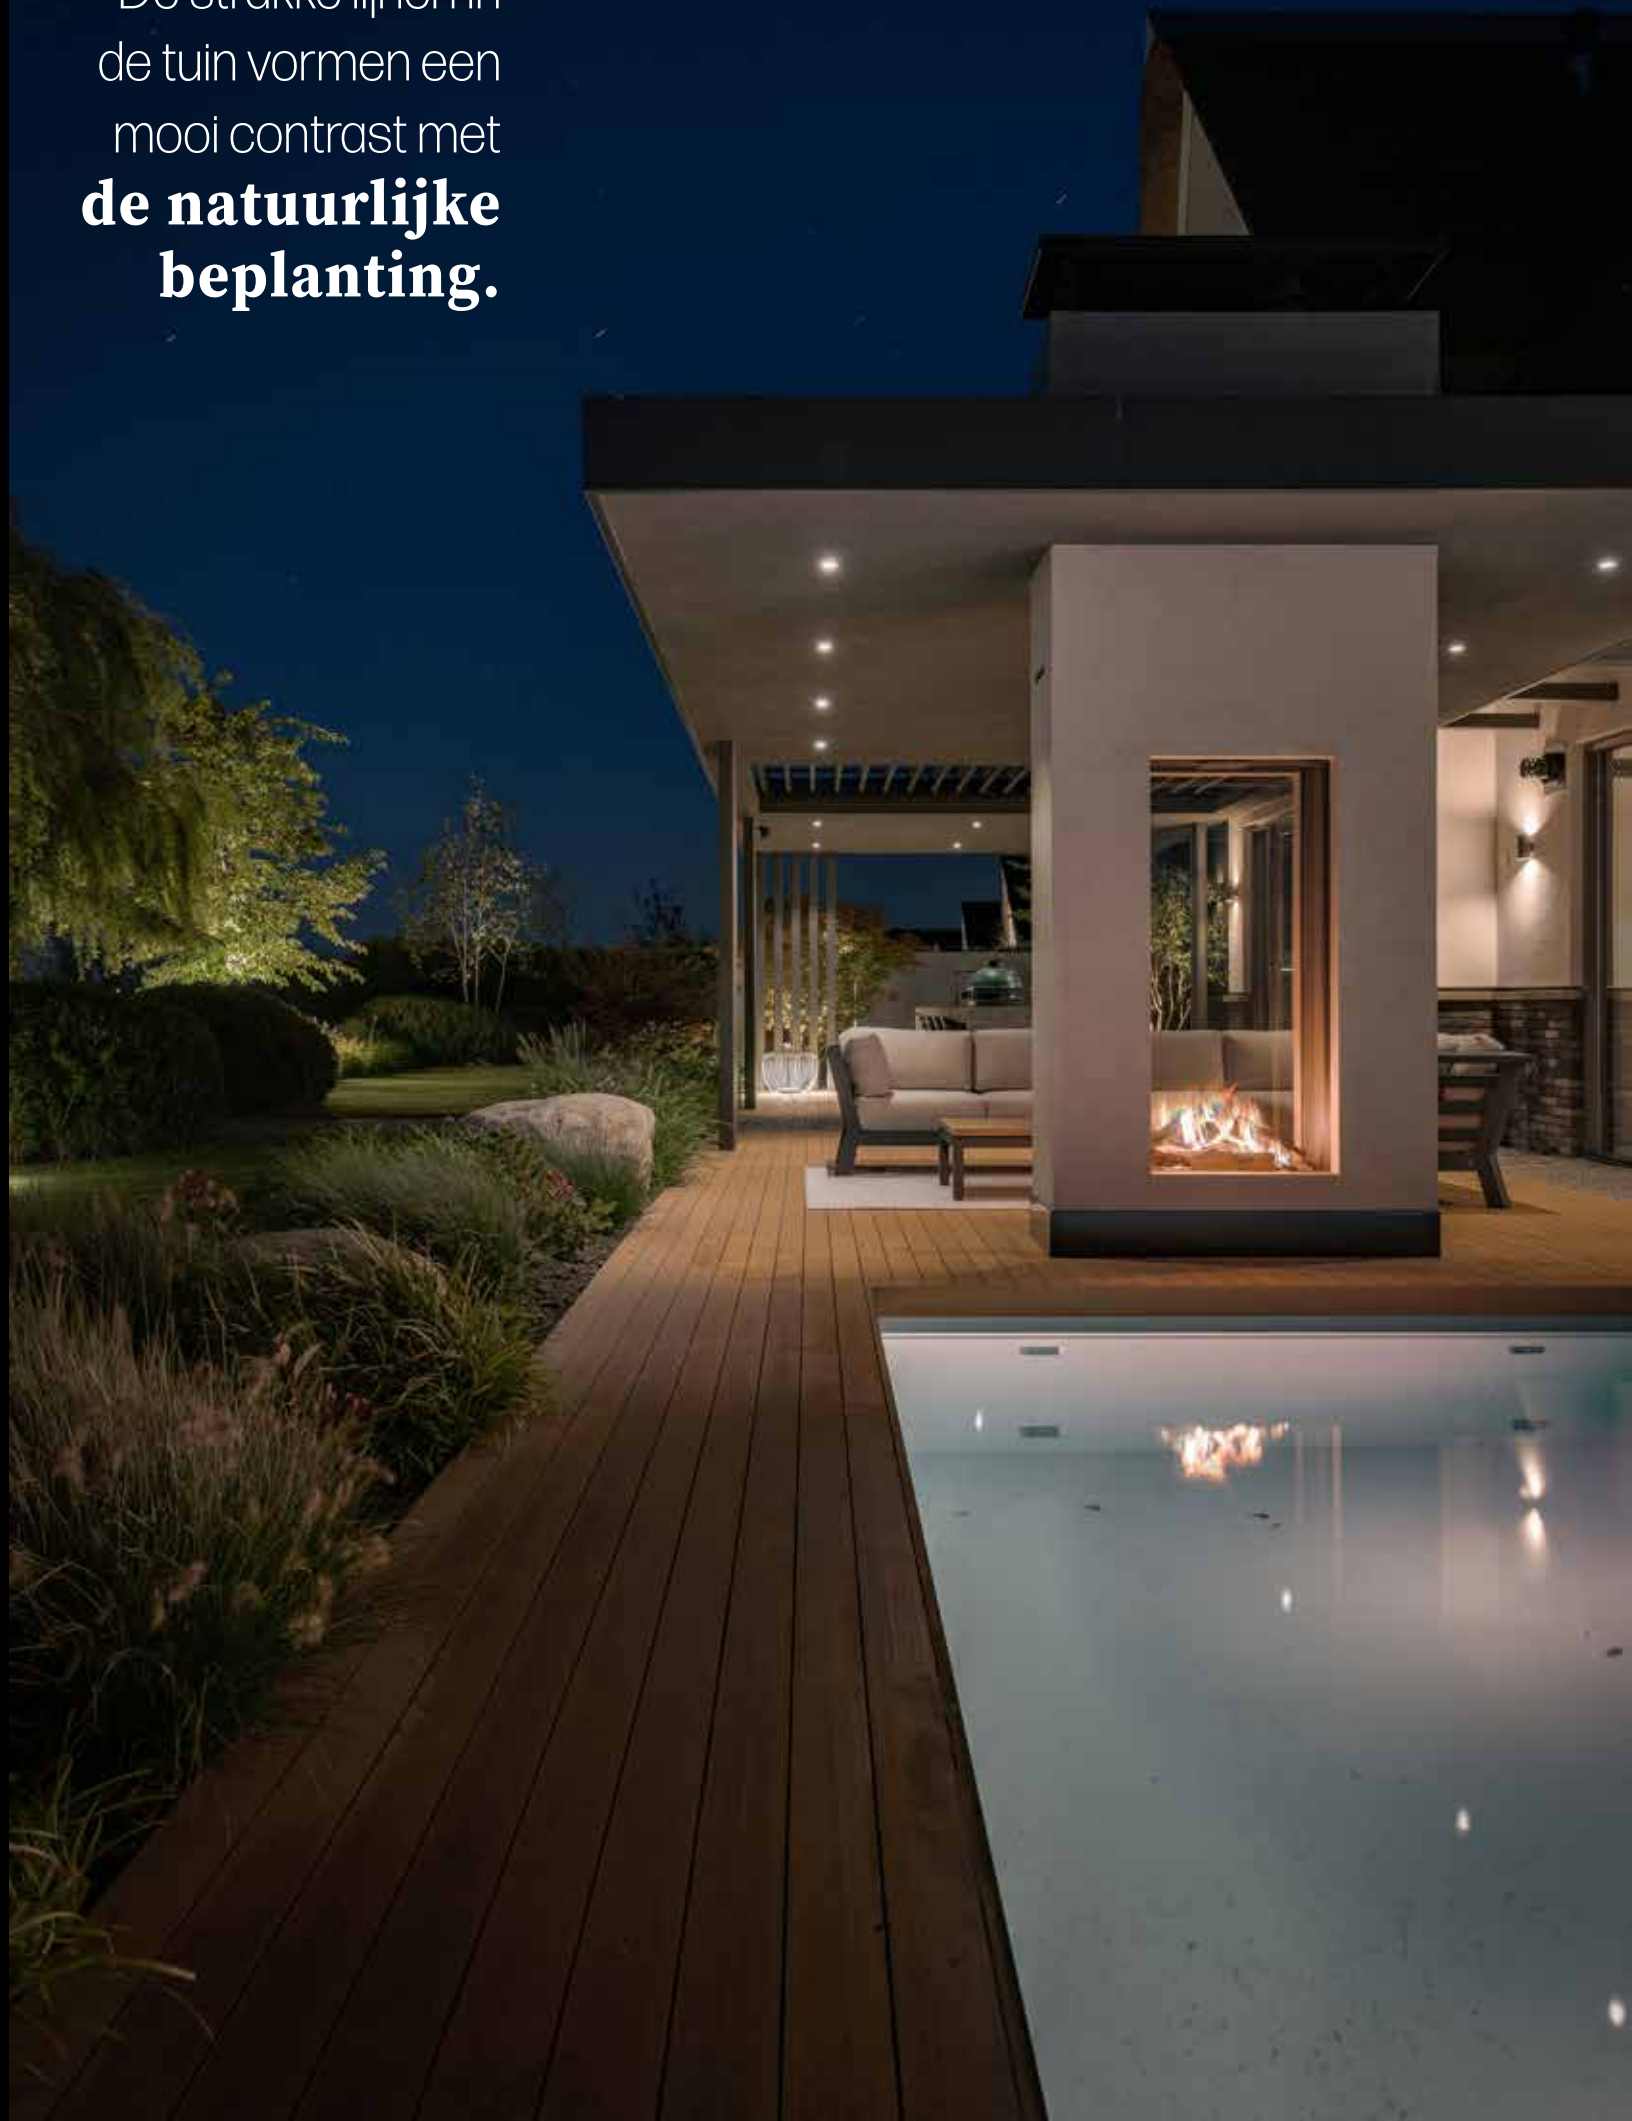

De strakke lijnen in de tuin vormen een mooi contrast met **de natuurlijke beplanting.**

Zo wilden ze graag de karakteristieke wolken in de tuin. “We hebben hierbij gekozen voor schijnhulst (*Osmanthus*), omdat deze groenblijvend en windbestendig is en strak te snoeien is.” Opvallend zijn verder de drie grote bakken met roodbladige kerspruimen (*Prunus*). De verschillende Japanse esdoorns (*Acer*) zorgen voor een oosters sfeertje en mooie kleurnuances. De zwervkeien versterken het natuurlijke karakter en brengen rust en harmonie in de tuin. De bomen zijn bewust in grote maten aangeschaft, om meteen het eindbeeld te realiseren. “Voor een optimale start maken we voor alle bomen speciale boomgaten, passen we grondverbetering toe en zorgen we voor een goede afwatering en beluchting.” Om droogte tegen te gaan is in de tuin een beregeningssysteem aangelegd met gazonsproeiers en borderdruppelaars. Dit systeem wordt gevoed met water uit de naastgelegen sloot.

Enorm genieten

Erik Knops geeft aan erg tevreden te zijn over het resultaat. “De professionaliteit komt in alle aspecten terug. Het Garden Vision-onderhoudsteam gaat deze tuin zeker in topconditie houden.” Ook de bewoners laten weten heel blij te zijn met het eindresultaat. Zo waardeerden ze de fijne samenwerking en begeleiding, van ontwerp tot oplevering. Ook waren ze blij met de planning en communicatie. Matthijs: “Ze schreven op onze website: ‘Geen uitdaging is hun te gek’ en ‘We gaan enorm genieten van onze prachtige tuin’. En daar doe je het natuurlijk voor!” ■

garden-vision.nl

“Het is een echte droomtuin geworden waarin **het aan niets ontbreekt.**”