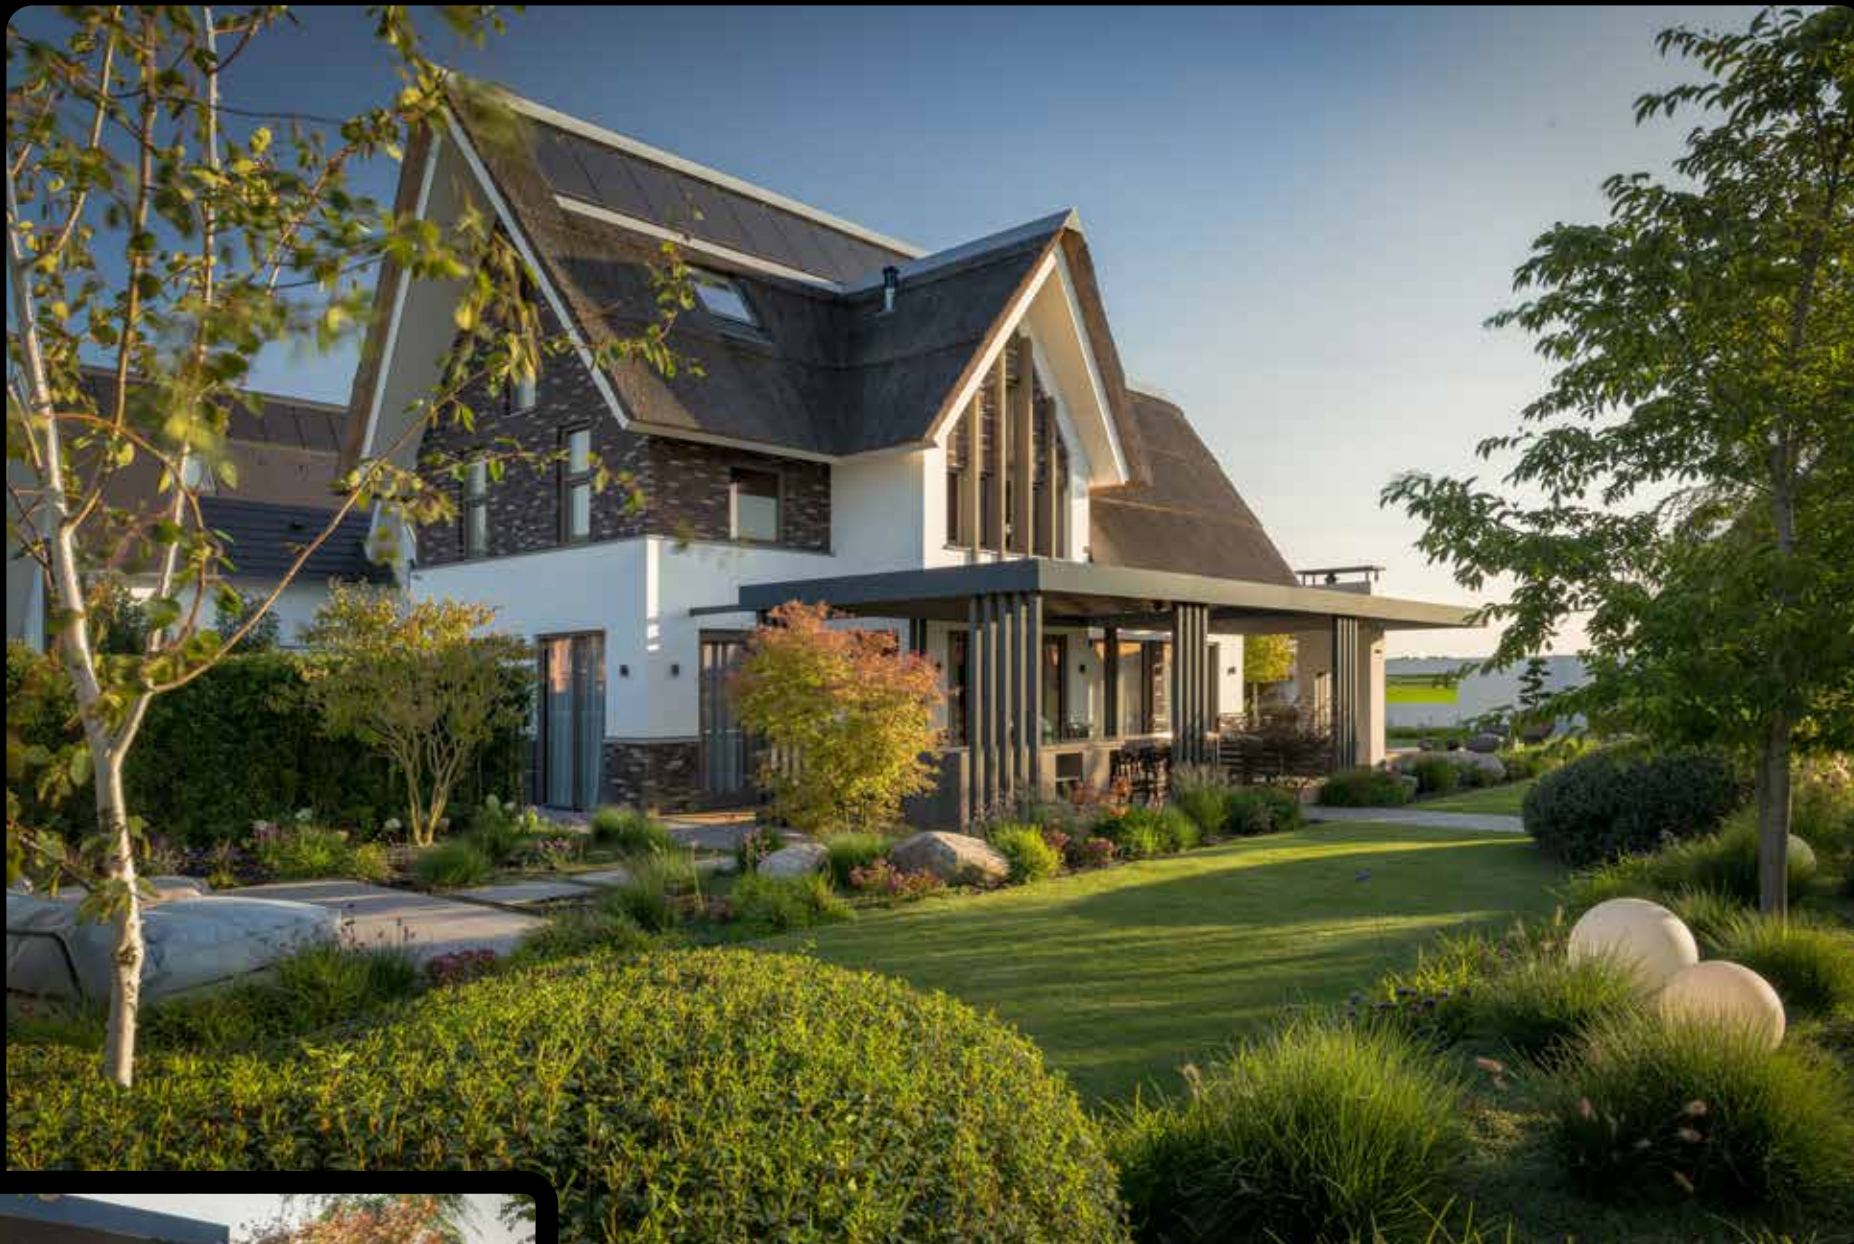

Villatuin ademt oriëntaalse sfeer

Luxe in een landelijke omgeving

Dat de bewoners van deze villa in Zevenhuizen levensgenieters zijn, zal u niet verbazen. Het jonge en ondernemende stel bezoekt samen de mooiste plekjes van de wereld en weet daardoor als geen ander bij welke sfeer zij zich het beste thuis voelen. Samen met hoveniersbedrijf Garden Vision uit Boskoop resulteerde dit in een strakke en groene tuin met een oosters sfeertje. “Het is een echte droomtuin geworden waarin het aan niets ontbreekt. Precies waar wij voor staan”, vertelt eigenaar Matthijs van Noppen.

Tekst Wendy Venhorst | Fotografie Hans Gorter.

“De bewoners
wilden iets unieks,
**passend bij de
omgeving.”**

In de Eendragtspolder bij Rotterdam ligt Landgoed de Eendragt, een exclusieve en ruim opgezette villawijk. Aan de rand van de wijk ligt deze sfeervolle villa, die uitkijkt op de polder en via een loopbrug is verbonden met het naastgelegen natuurgebied. Door de harmonieuze tuin springt de villa direct in het oog. De tuin is ontworpen door Knops Tuindesign, een bedrijf dat exclusieve tuinontwerpen maakt en de uitvoering begeleidt.

Iets unieks

De bewoners wilden geen standaardtuin. “Het moest iets unieks worden, passend in de omgeving”, vertelt Matthijs. Daarbij moest het uitzicht worden behouden, evenals de privacy. Ook wilde het stel een zwembad, jacuzzi en buitendouche. Uiteindelijk resulteerde dit in een (wellness)tuin met daarin een mix van strakke elementen en natuurlijke beplanting.